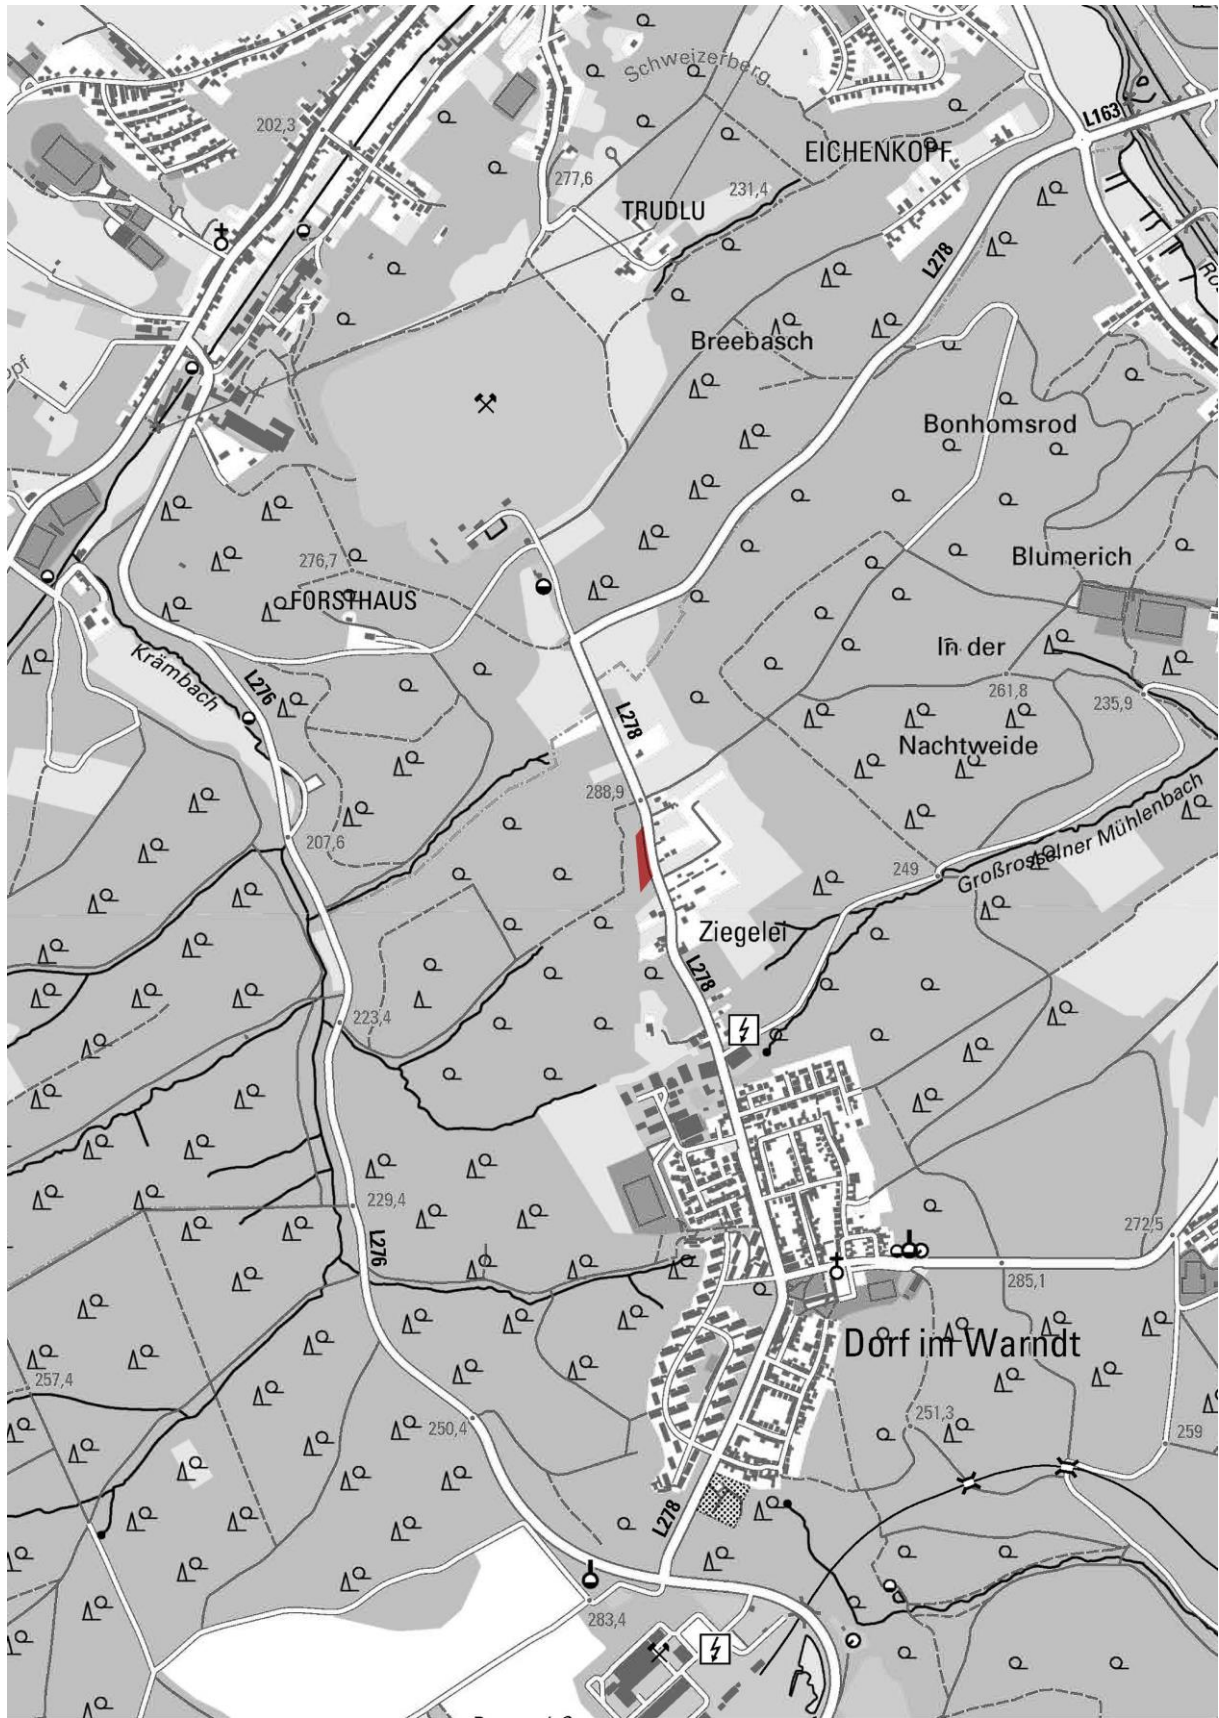

LAGEPLÄNE, OHNE MASSSTAB

Geltungsbereich des Bebauungsplanes „Wohnbebauung nordwestliche Ziegelei“ in der Gemeinde Großrosseln, Ortsteil Dorf im Warndt

Quelle und Stand Katastergrundlage: LVGL, 09.08.2023; Bearbeitung: Kernplan

Quelle: ZORA, Z – 026/05, LVGL; Bearbeitung: Kernplan